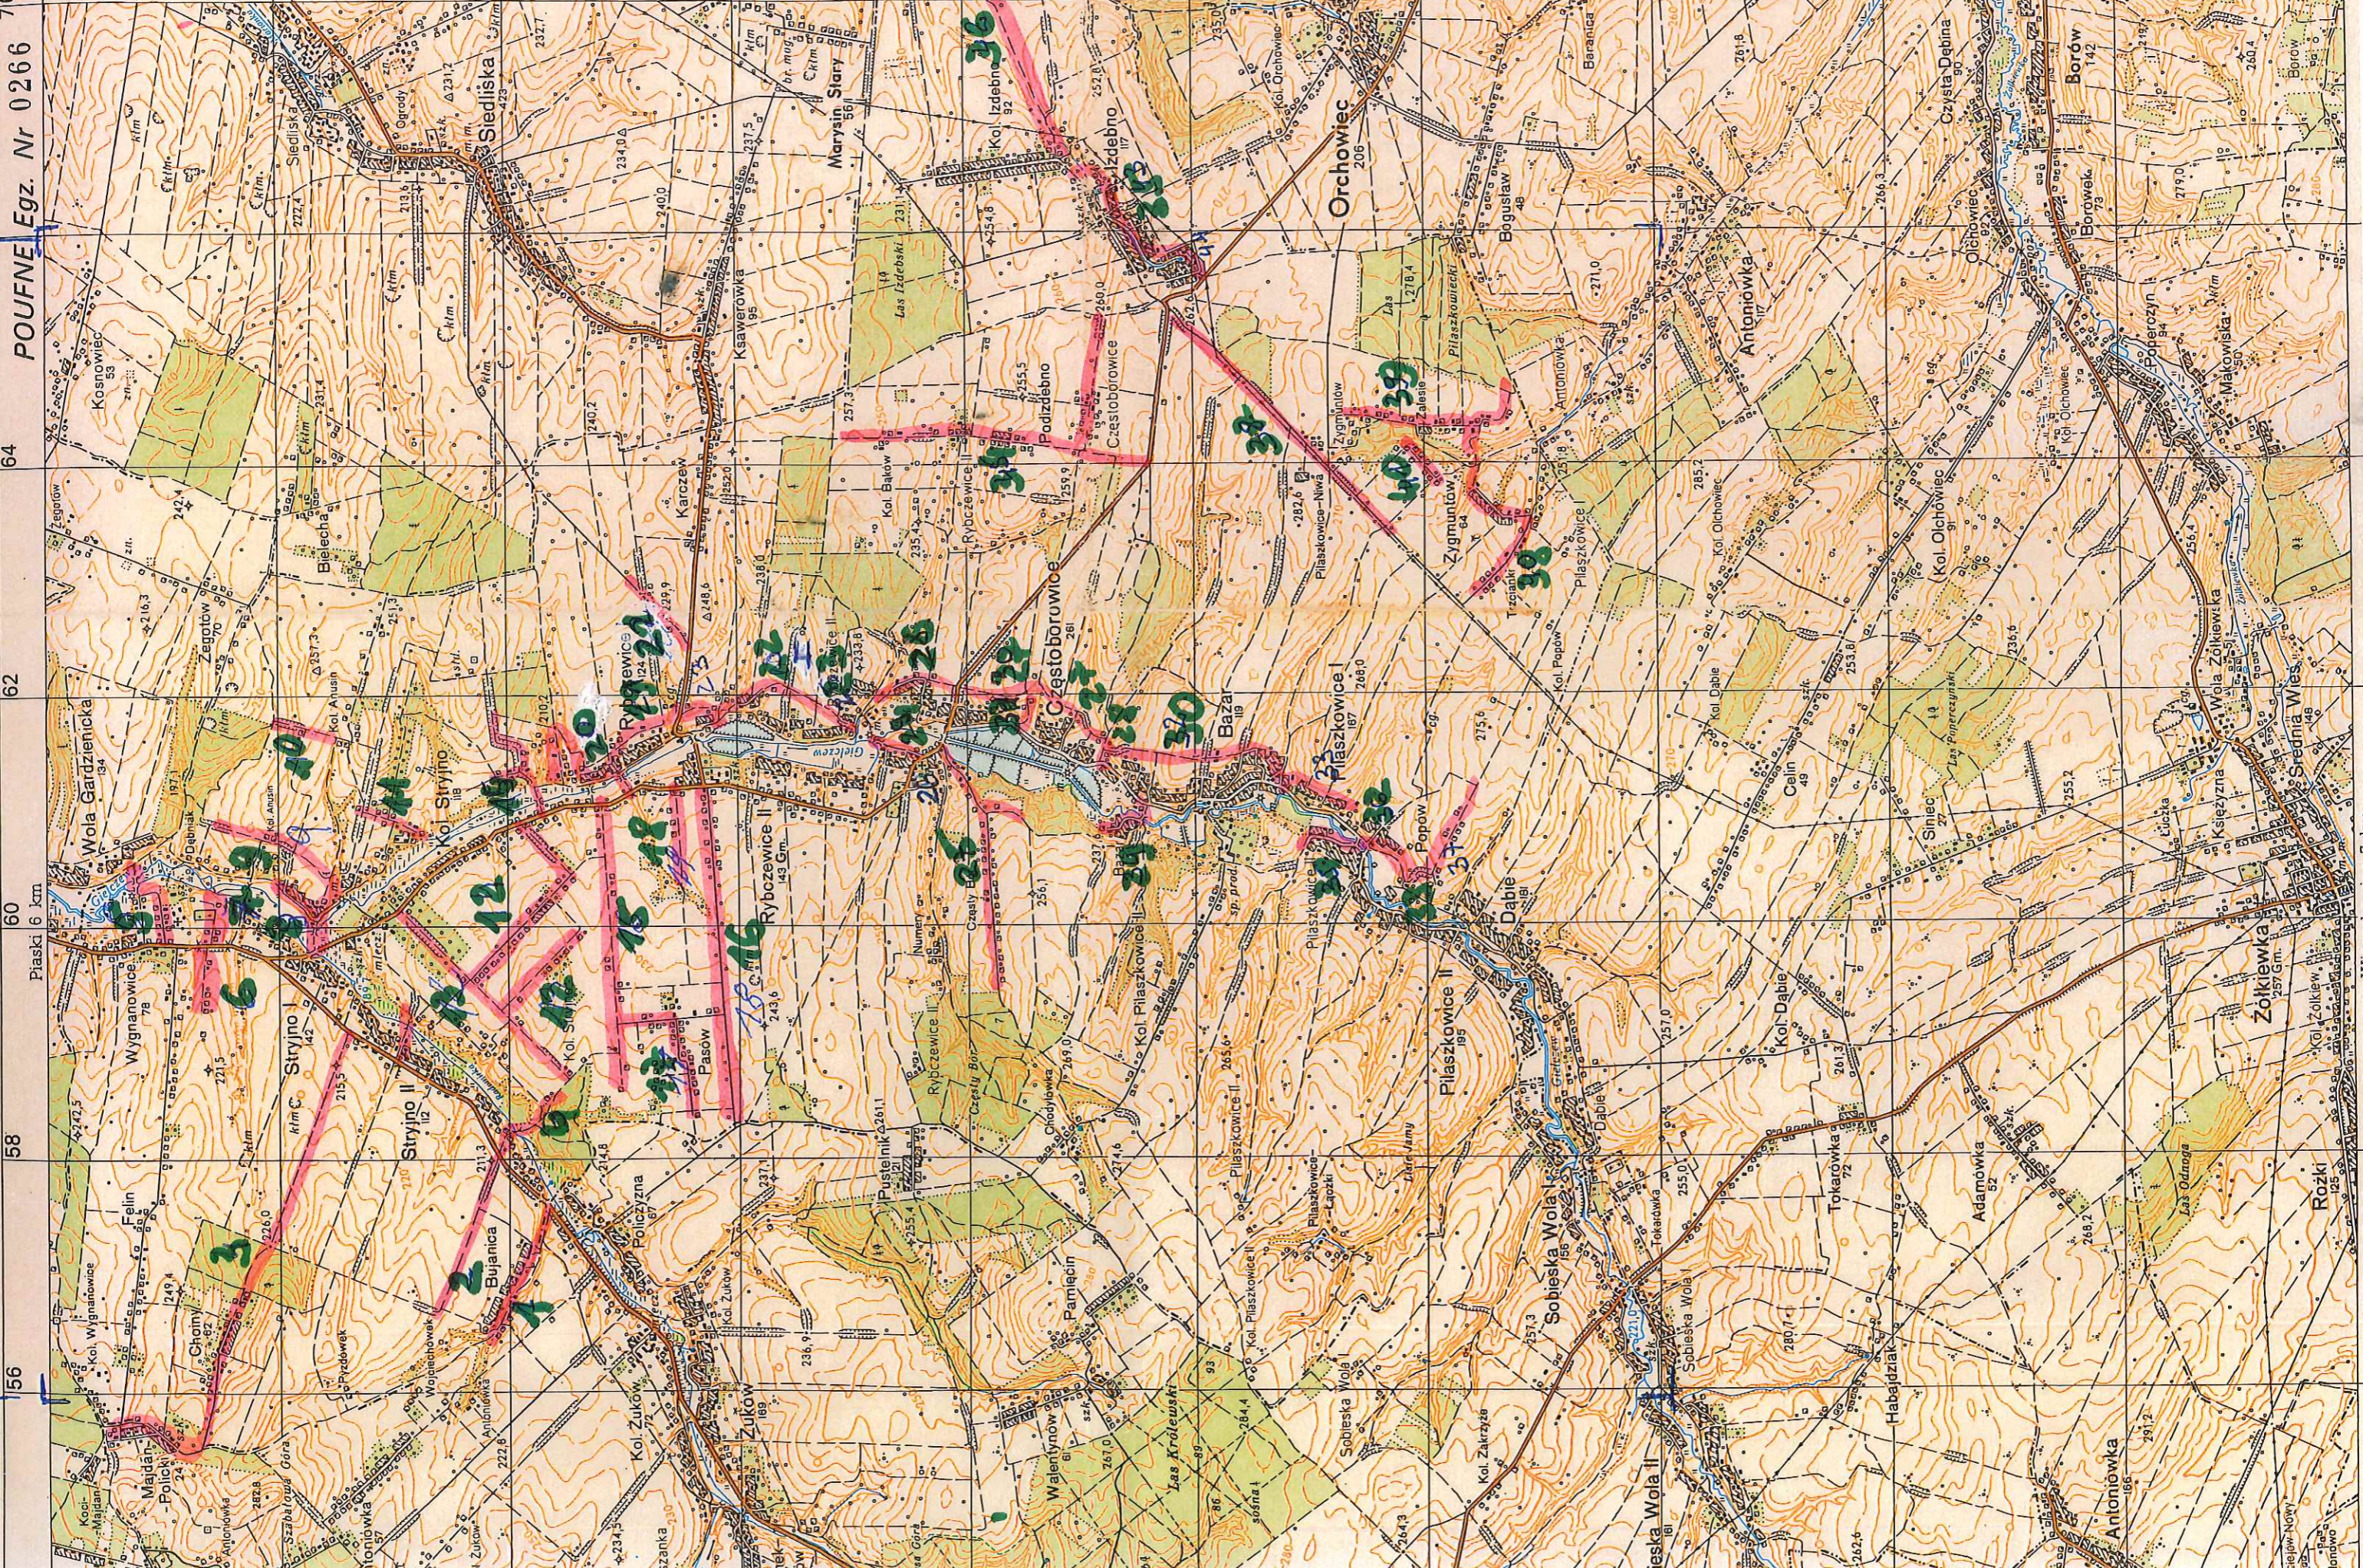

56 58 60 62 64 768 520

POUFNE Egz. Nr 0266

Suchodol 18 Fajstawice 4 km 16 14 12 148.2 08 06 04 19 km Krasnystaw 19 km 02 500

WOJ. LUBELSKIE WOJ. ZAMOJSKIE Krasnystaw 20 km

Wierzbomina 7 km Mienk 0 km